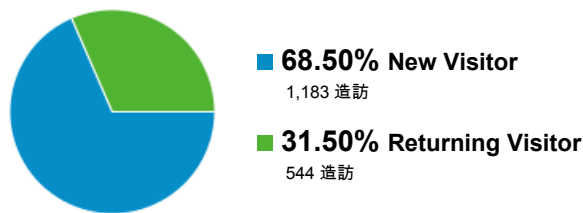

目標對象總覽

● 造訪百分比: 100.00%

總覽

有 1,512 人造訪過此網站

語言	造訪	% 造訪
1. zh-tw	1,580	91.49%
2. en-us	68	3.94%
3. zh-cn	28	1.62%
4. en	15	0.87%
5. zh-hk	13	0.75%
6. ja	11	0.64%
7. ja-jp	4	0.23%
8. en-tw	2	0.12%
9. de	1	0.06%
10. en-gb	1	0.06%