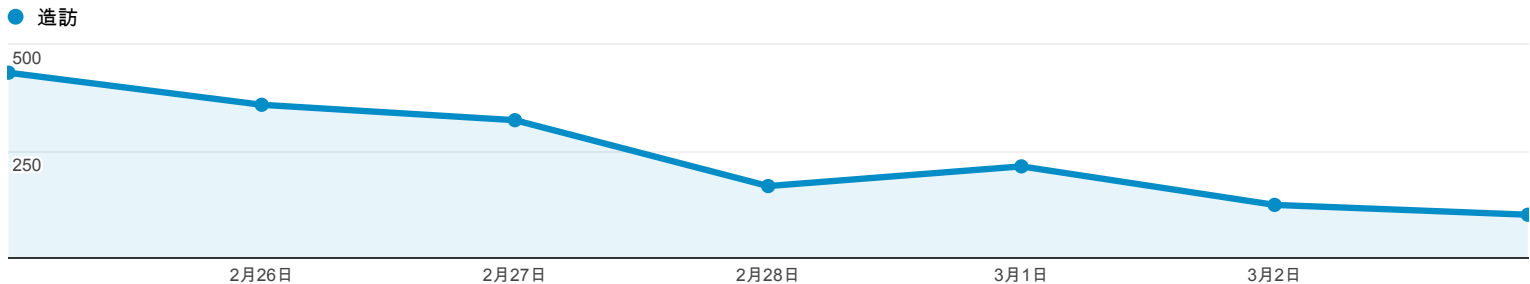

目標對象總覽

● 造訪百分比: 100.00%

總覽

有 1,512 人造訪過此網站

語言	造訪	% 造訪
1. zh-tw	1,580	91.49%
2. en-us	68	3.94%
3. zh-cn	28	1.62%
4. en	15	0.87%
5. zh-hk	13	0.75%
6. ja	11	0.64%
7. ja-jp	4	0.23%
8. en-tw	2	0.12%
9. de	1	0.06%
10. en-gb	1	0.06%